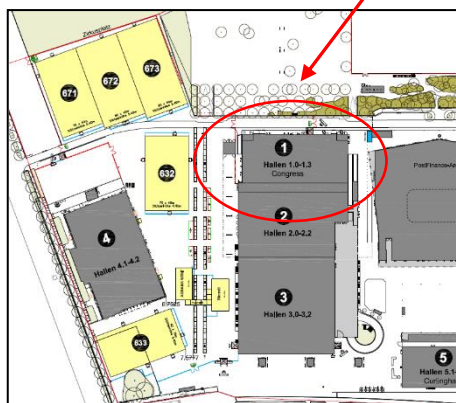

AGRAMA: Infos

Besuchen Sie uns an der AGRAMA 2024

Wir sind wieder an der Agrama und freuen uns auf Ihren Besuch!

<u>Datum</u>		<u>Folgende Mandatsleiter sind am Stand E01 anzutreffen:</u>			
Do	28.11.24	Silvia Hägeli	Jacqueline Köfer	Beat Rufer	Stephan Ryf
Fr	29.11.24	Priska Brüderlin	Thomas Nebiker	Melanie Roussis	Lukas Steinmann
Sa	30.11.24	Curdin Bundi	Urs Nussbaumer	Stephan Plattner	<i>Ernst Lerch wird an diversen Tagen am Stand sein</i>
So	01.12.24	Curdin Bundi	Brigitte Eschbach	Etienne Furrer	
Mo	02.12.24	Urs Bitterli	Reto Bobst	Michèle Ehrenbogen	Vanessa Kunz

Unser Standort ist die **Halle Nr. 1.2** mit dem **Stand Nr. E 01**.

Lernen Sie unsere neuen Mitarbeiterinnen und Mitarbeiter kennen!

Lerch Treuhand AG
Gstaadmattstr. 5
4452 Itingen BL
Tel. 061 976 95 30
Fax 061 971 35 26
info@lerch-treuhand.ch

Lerch Treuhand AG